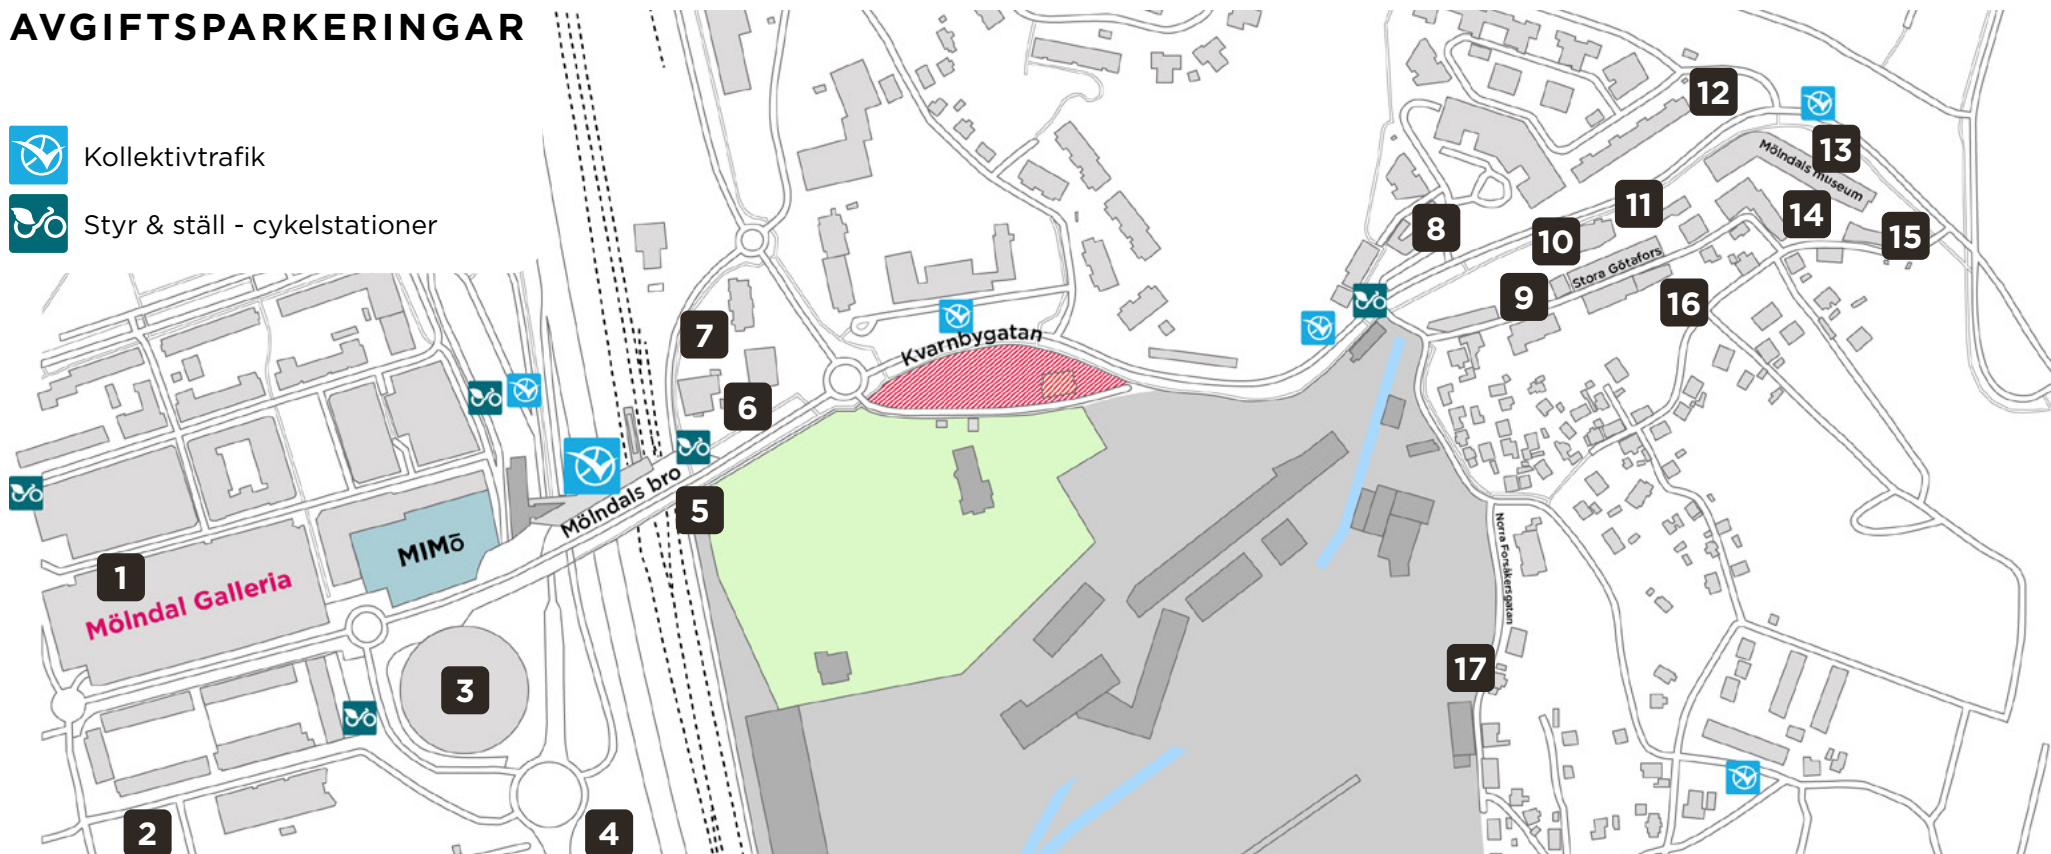

AVGIFTSPARKERINGAR

Kollektivtrafik

Styr & ställ - cykelstationer

1. **Mölndals Galleria** - 935 platser, 2 timmar fritt därefter avgift
2. **Mörten** - 75 platser
3. **Essity** - 74 platser, P-förbud mån-fre 7-16 därefter avgift
4. **Väskan 3** - 40 platser
5. **Nämndemansgatan 5** - 24 platser
6. **Nämndemansgatan 3** - 23 platser, P-förbud mån-fre 8-17 övrig tid avgift

7. **Hotell Mölndals bro** - 27 platser, primärt besöksparkering
8. **Samuel Norbergsgatan 9** - 7 platser
9. **Götaforsliden 7** - 15 platser
10. **P-hus** - 3 platser + 1 handikappplats
11. **Kvarnbygatan 8** - 10 platser
12. **Kvarnbygatan 11** - 18 platser

13. **Mölndals stadsmuseum** - 34 - Primärt besöksparkering
14. **Royens gata 2** - 33 platser
15. **Royens gata 2** - 5 platser
16. **Hembygdsmuseet** - 20 platser
17. **Norra Forsåkersgatan** - 30 platser

Skanna QR-koden för att läsa mer om ombyggnationen av Kvarnbygatan

FORSÅKER