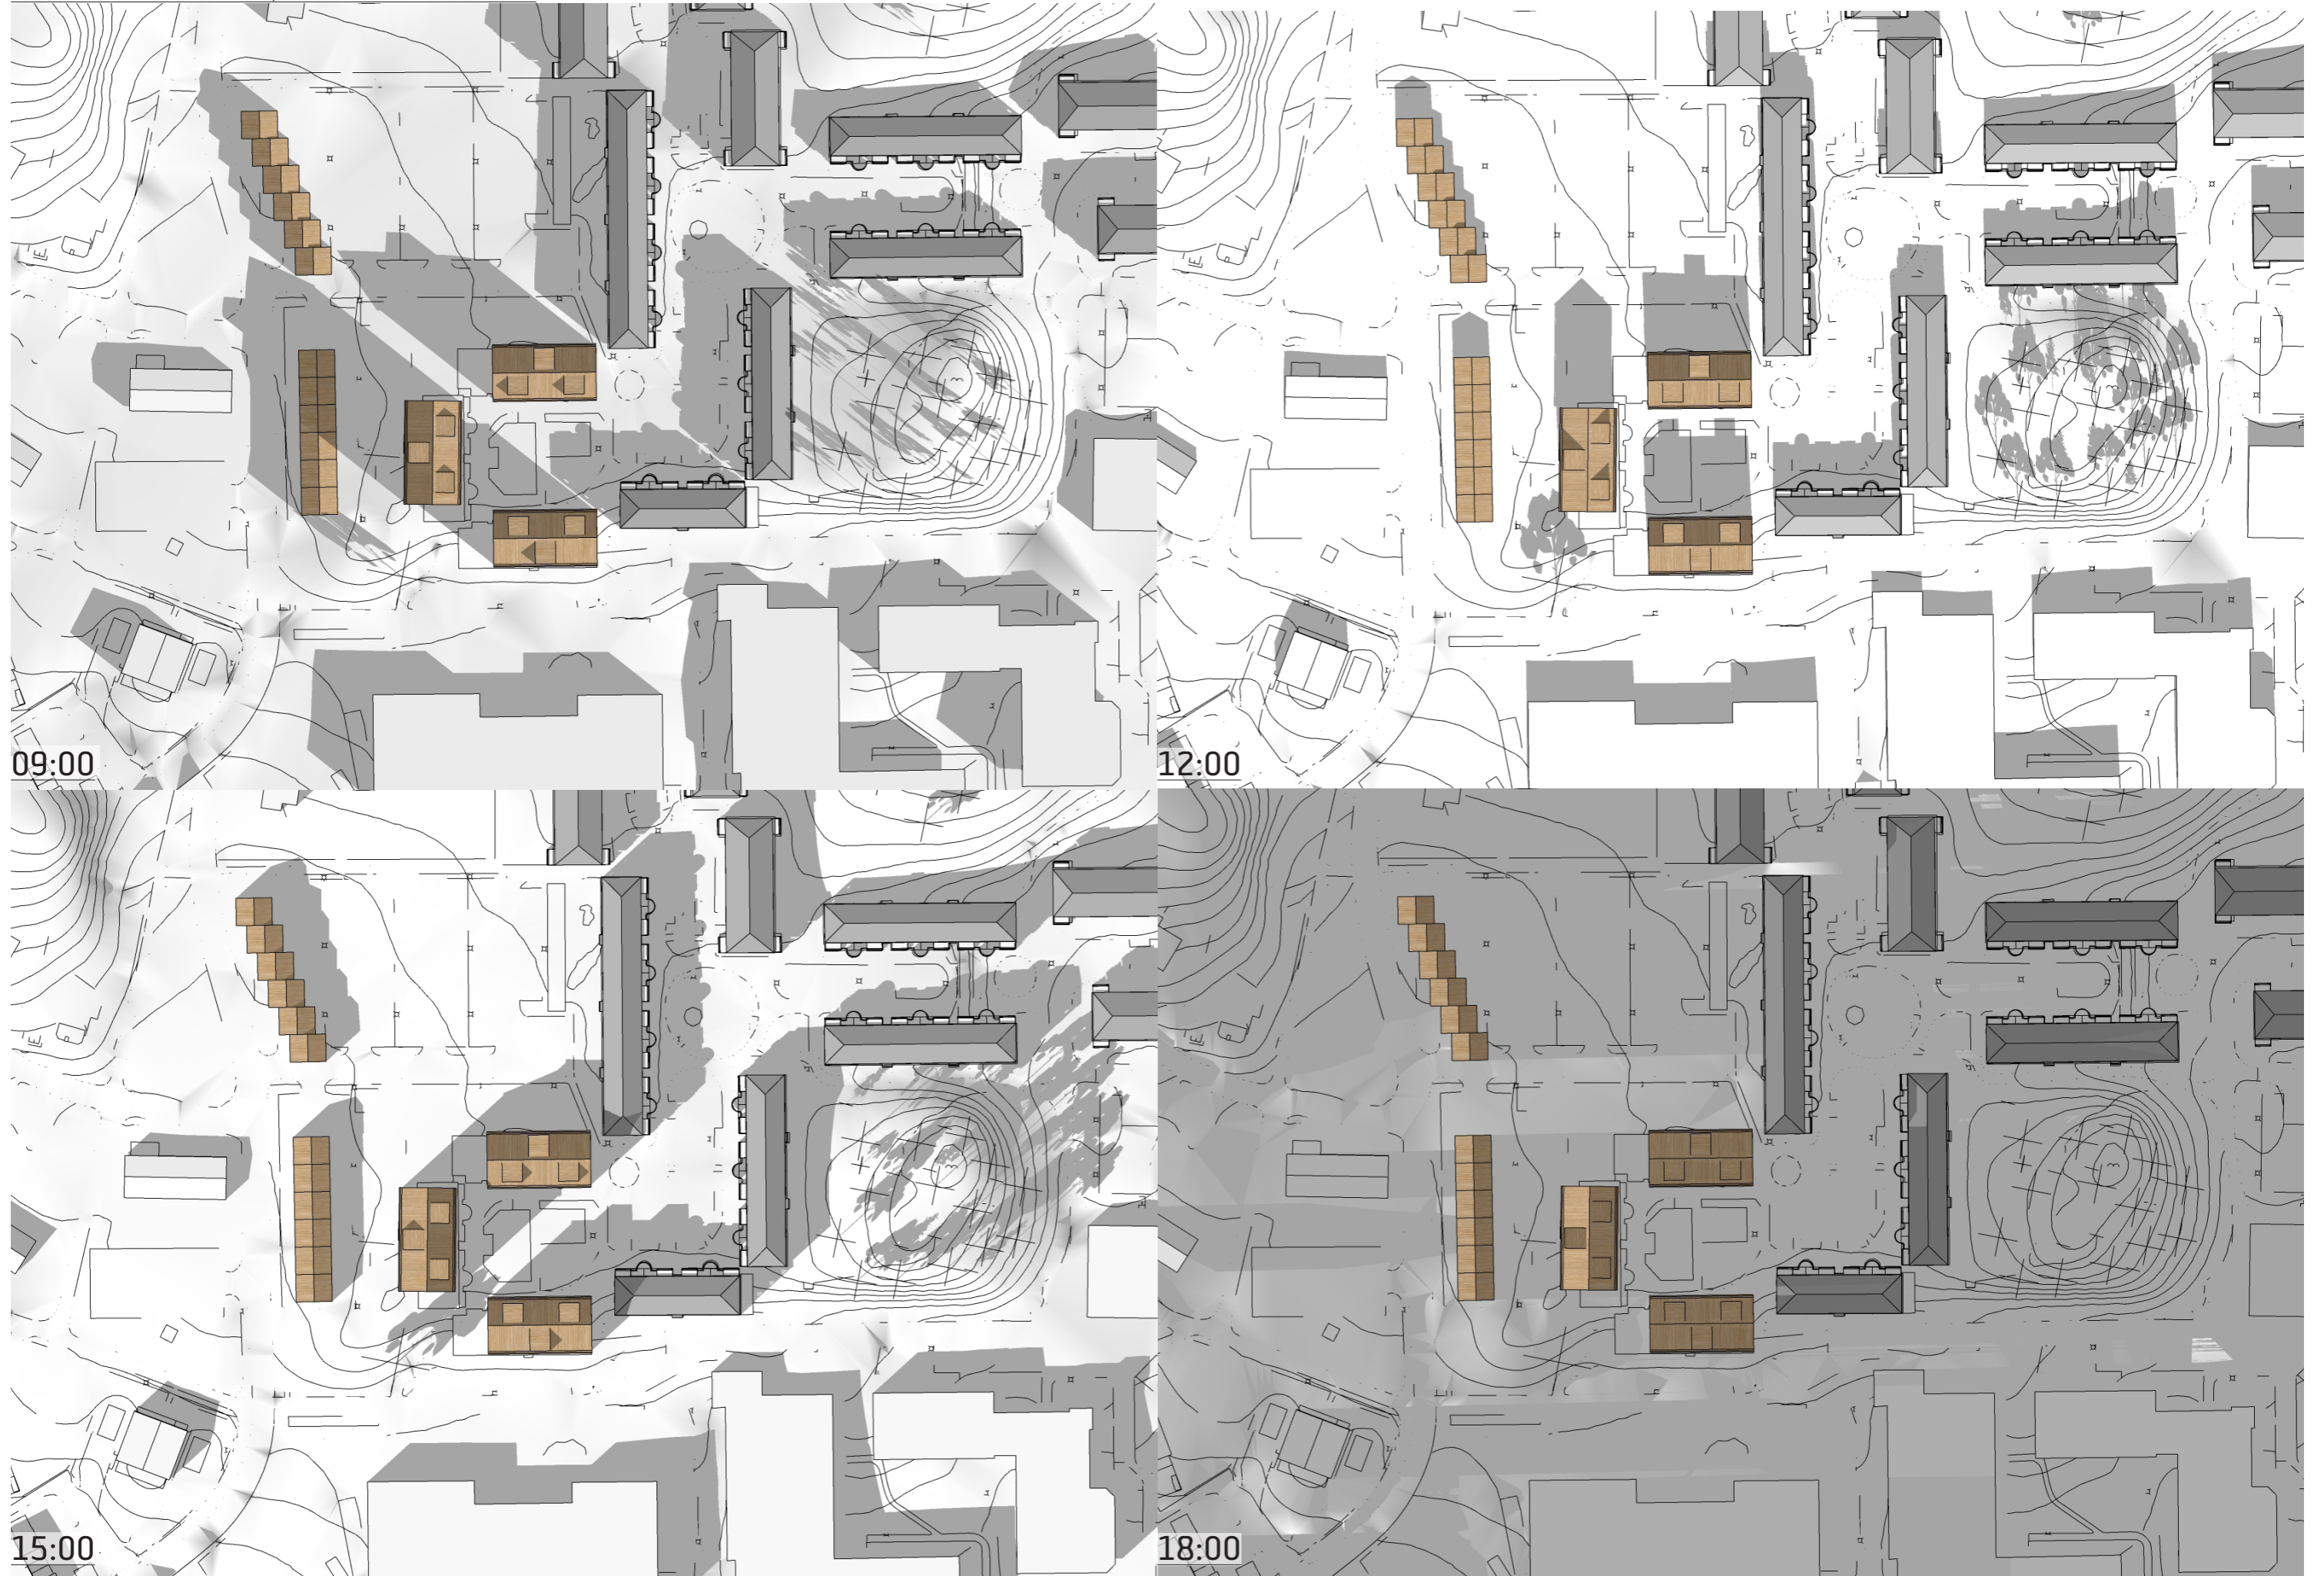

DOTEGÅRDEN NORD, VÅRDAGJÄMNING

DOTEGÅRDEN NORD, MIDSOMMAR

09:00

12:00

15:00

18:00

09:00

12:00

15:00

18:00

DOTEGÅRDEN VÄST, MIDSOMMAR

09:00

12:00

15:00

18:00

09:00

12:00

15:00

18:00

DOTEGÅRDEN ÖST, MIDSOMMAR

09:00

12:00

15:00

18:00