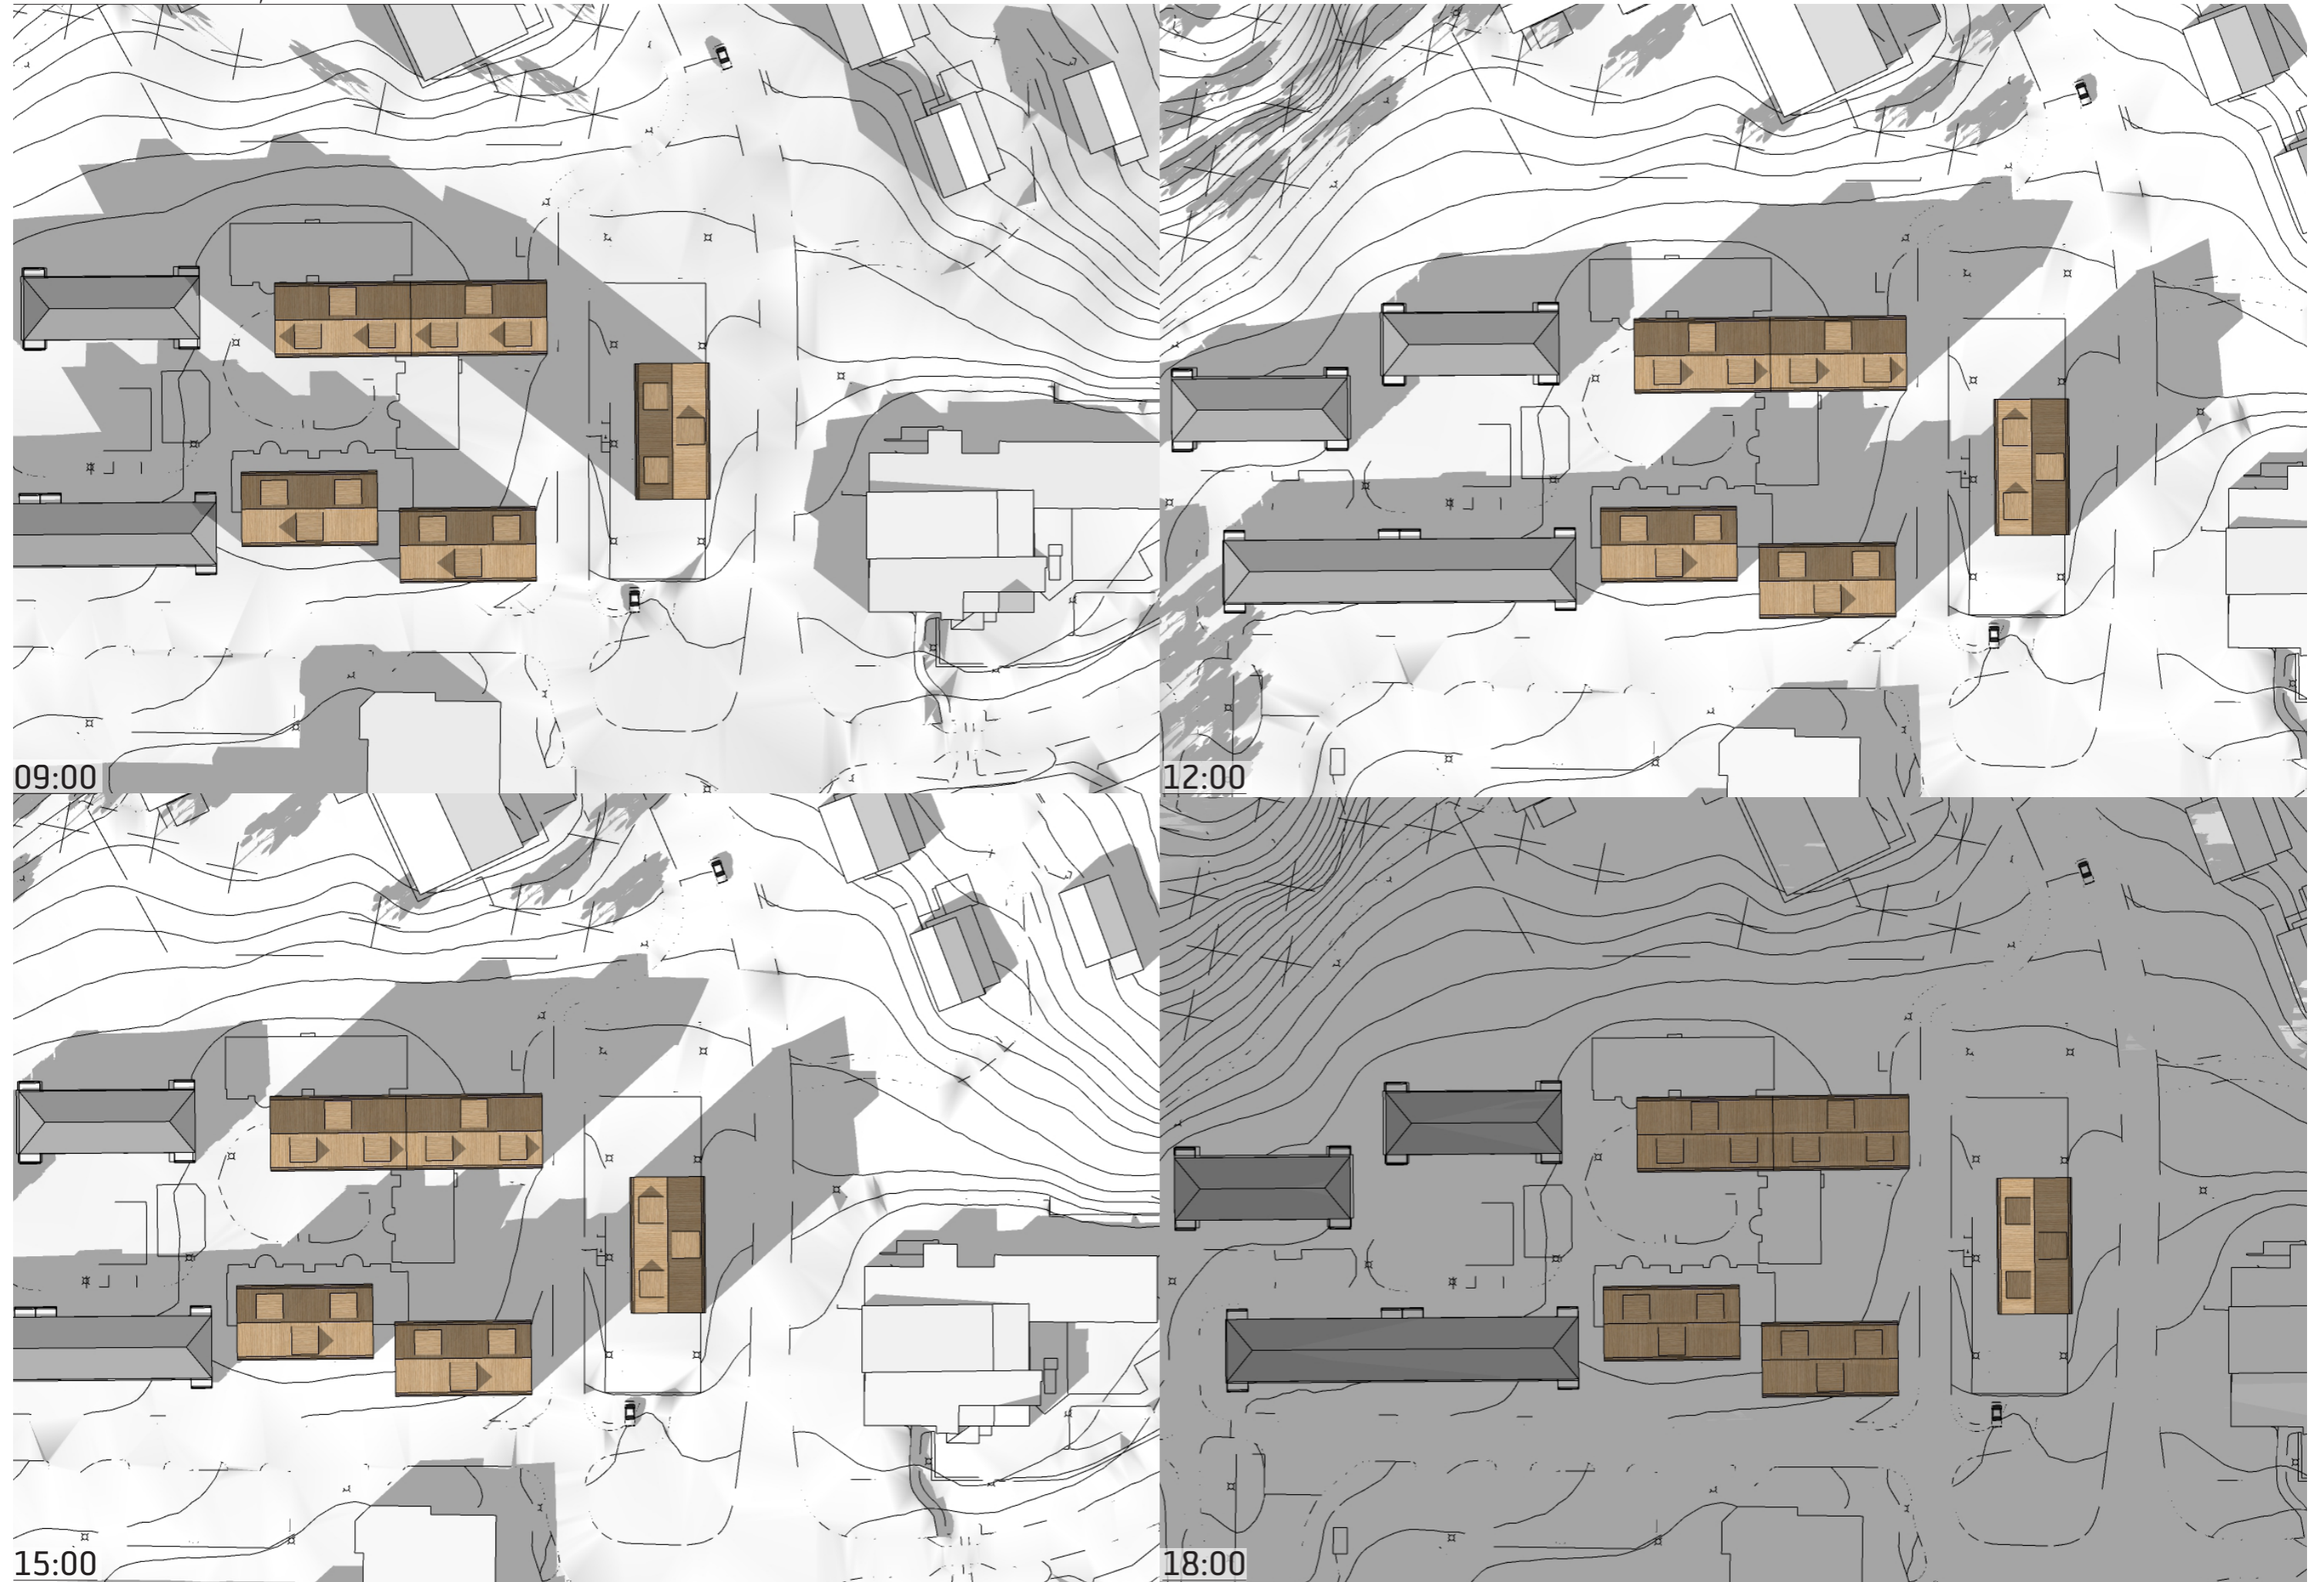

15:00

18:00

DOTEGÅRDEN VÄST, MIDSOMMAR

09:00

12:00

15:00

18:00

09:00

12:00

15:00

18:00

DOTEGÅRDEN ÖST, MIDSOMMAR

09:00

12:00

15:00

18:00