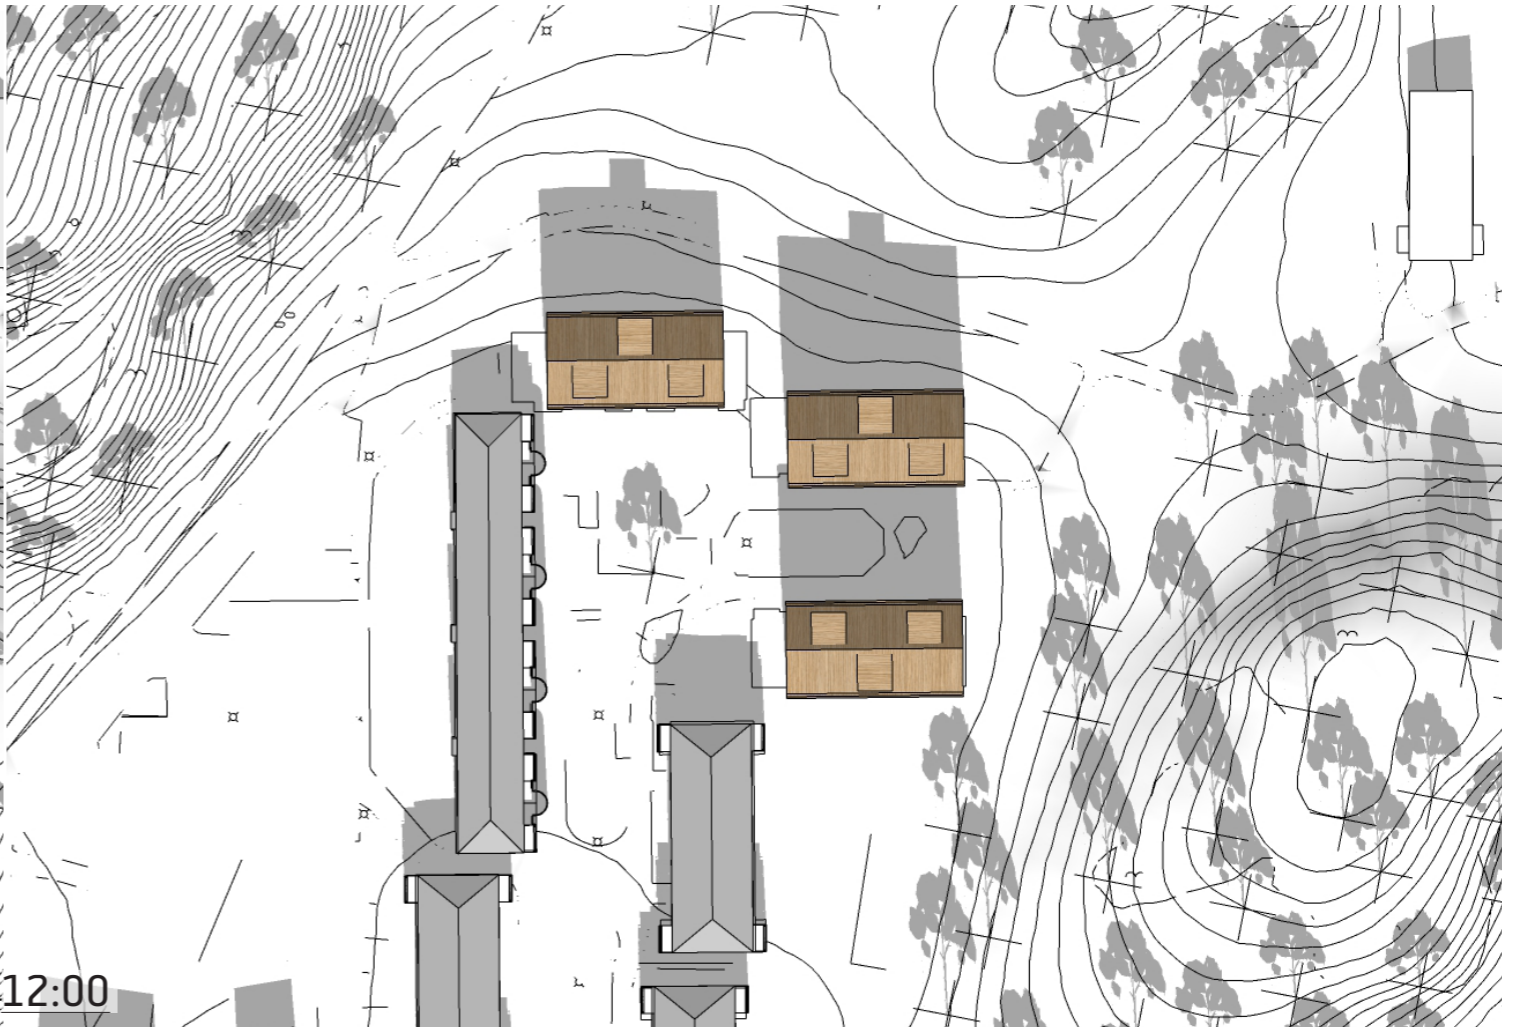

DOTEGÅRDEN NORD, VÅRDAGJÄMNING

DOTEGÅRDEN NORD, MIDSOMMAR

09:00

12:00

15:00

18:00

09:00

12:00

15:00

18:00

DOTEGÅRDEN VÄST, MIDSOMMAR

09:00

12:00

15:00

18:00

09:00

12:00

15:00

18:00

DOTEGÅRDEN ÖST, MIDSOMMAR

09:00

12:00

15:00

18:00