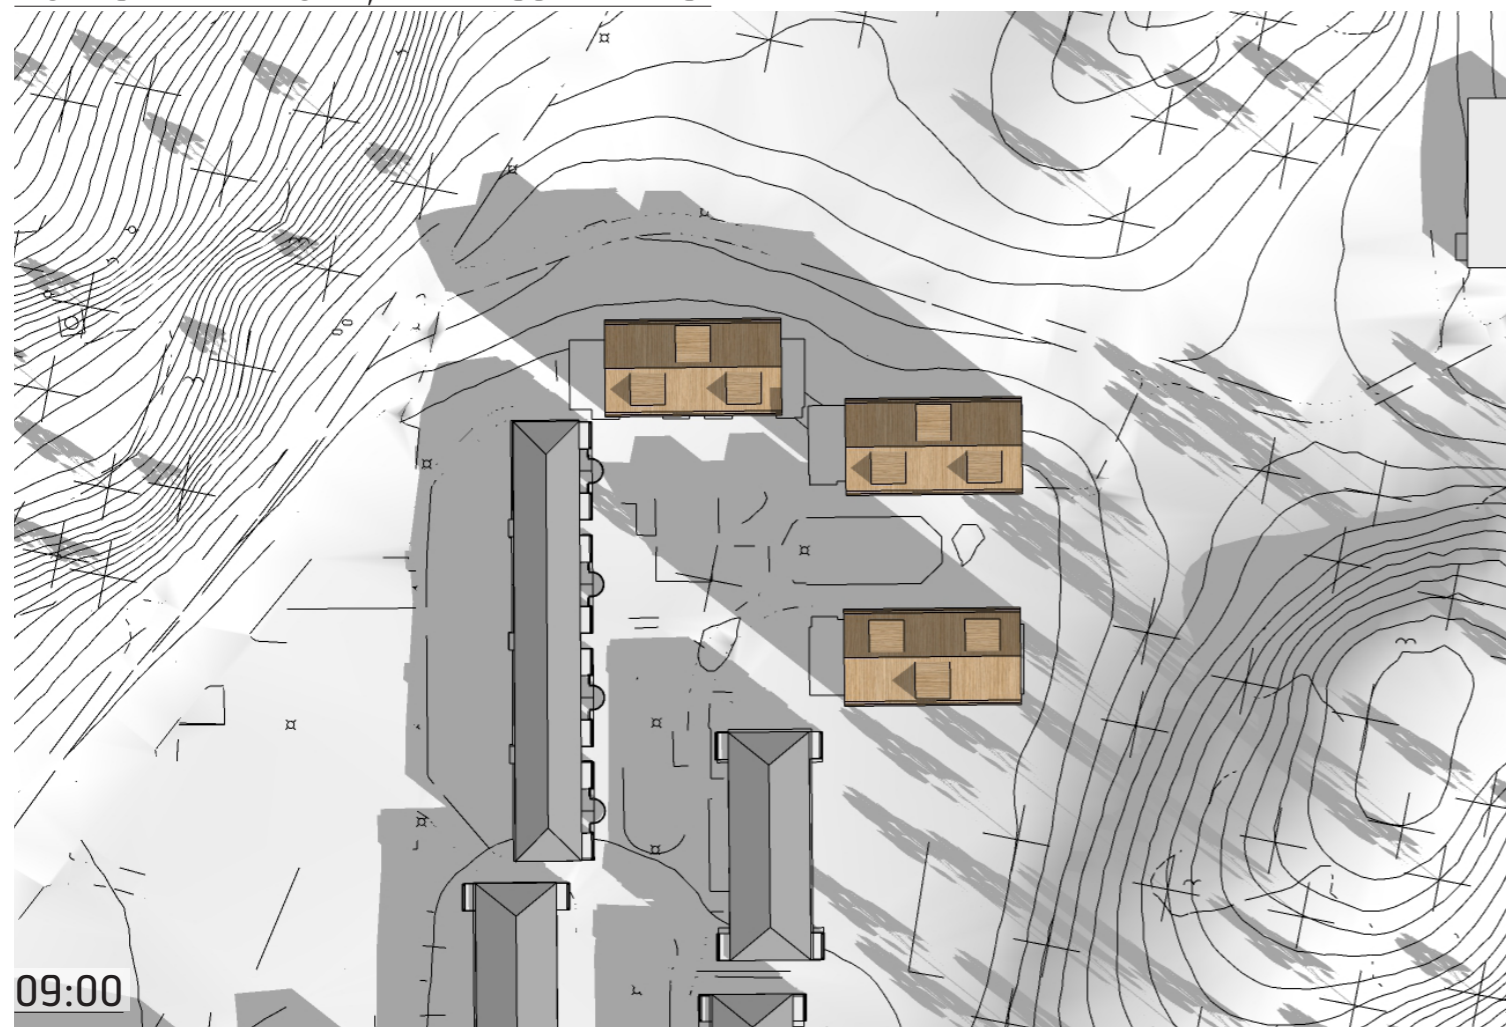

DOTEGÅRDEN NORD, VÅRDAGJÄMNING

DOTEGÅRDEN NORD, MIDSOMMAR

09:00

12:00

15:00

18:00

09:00

12:00

15:00

18:00

DOTEGÅRDEN VÄST, MIDSOMMAR

09:00

12:00

15:00

18:00

09:00

12:00

15:00

18:00

DOTEGÅRDEN ÖST, MIDSOMMAR

09:00

12:00

15:00

18:00