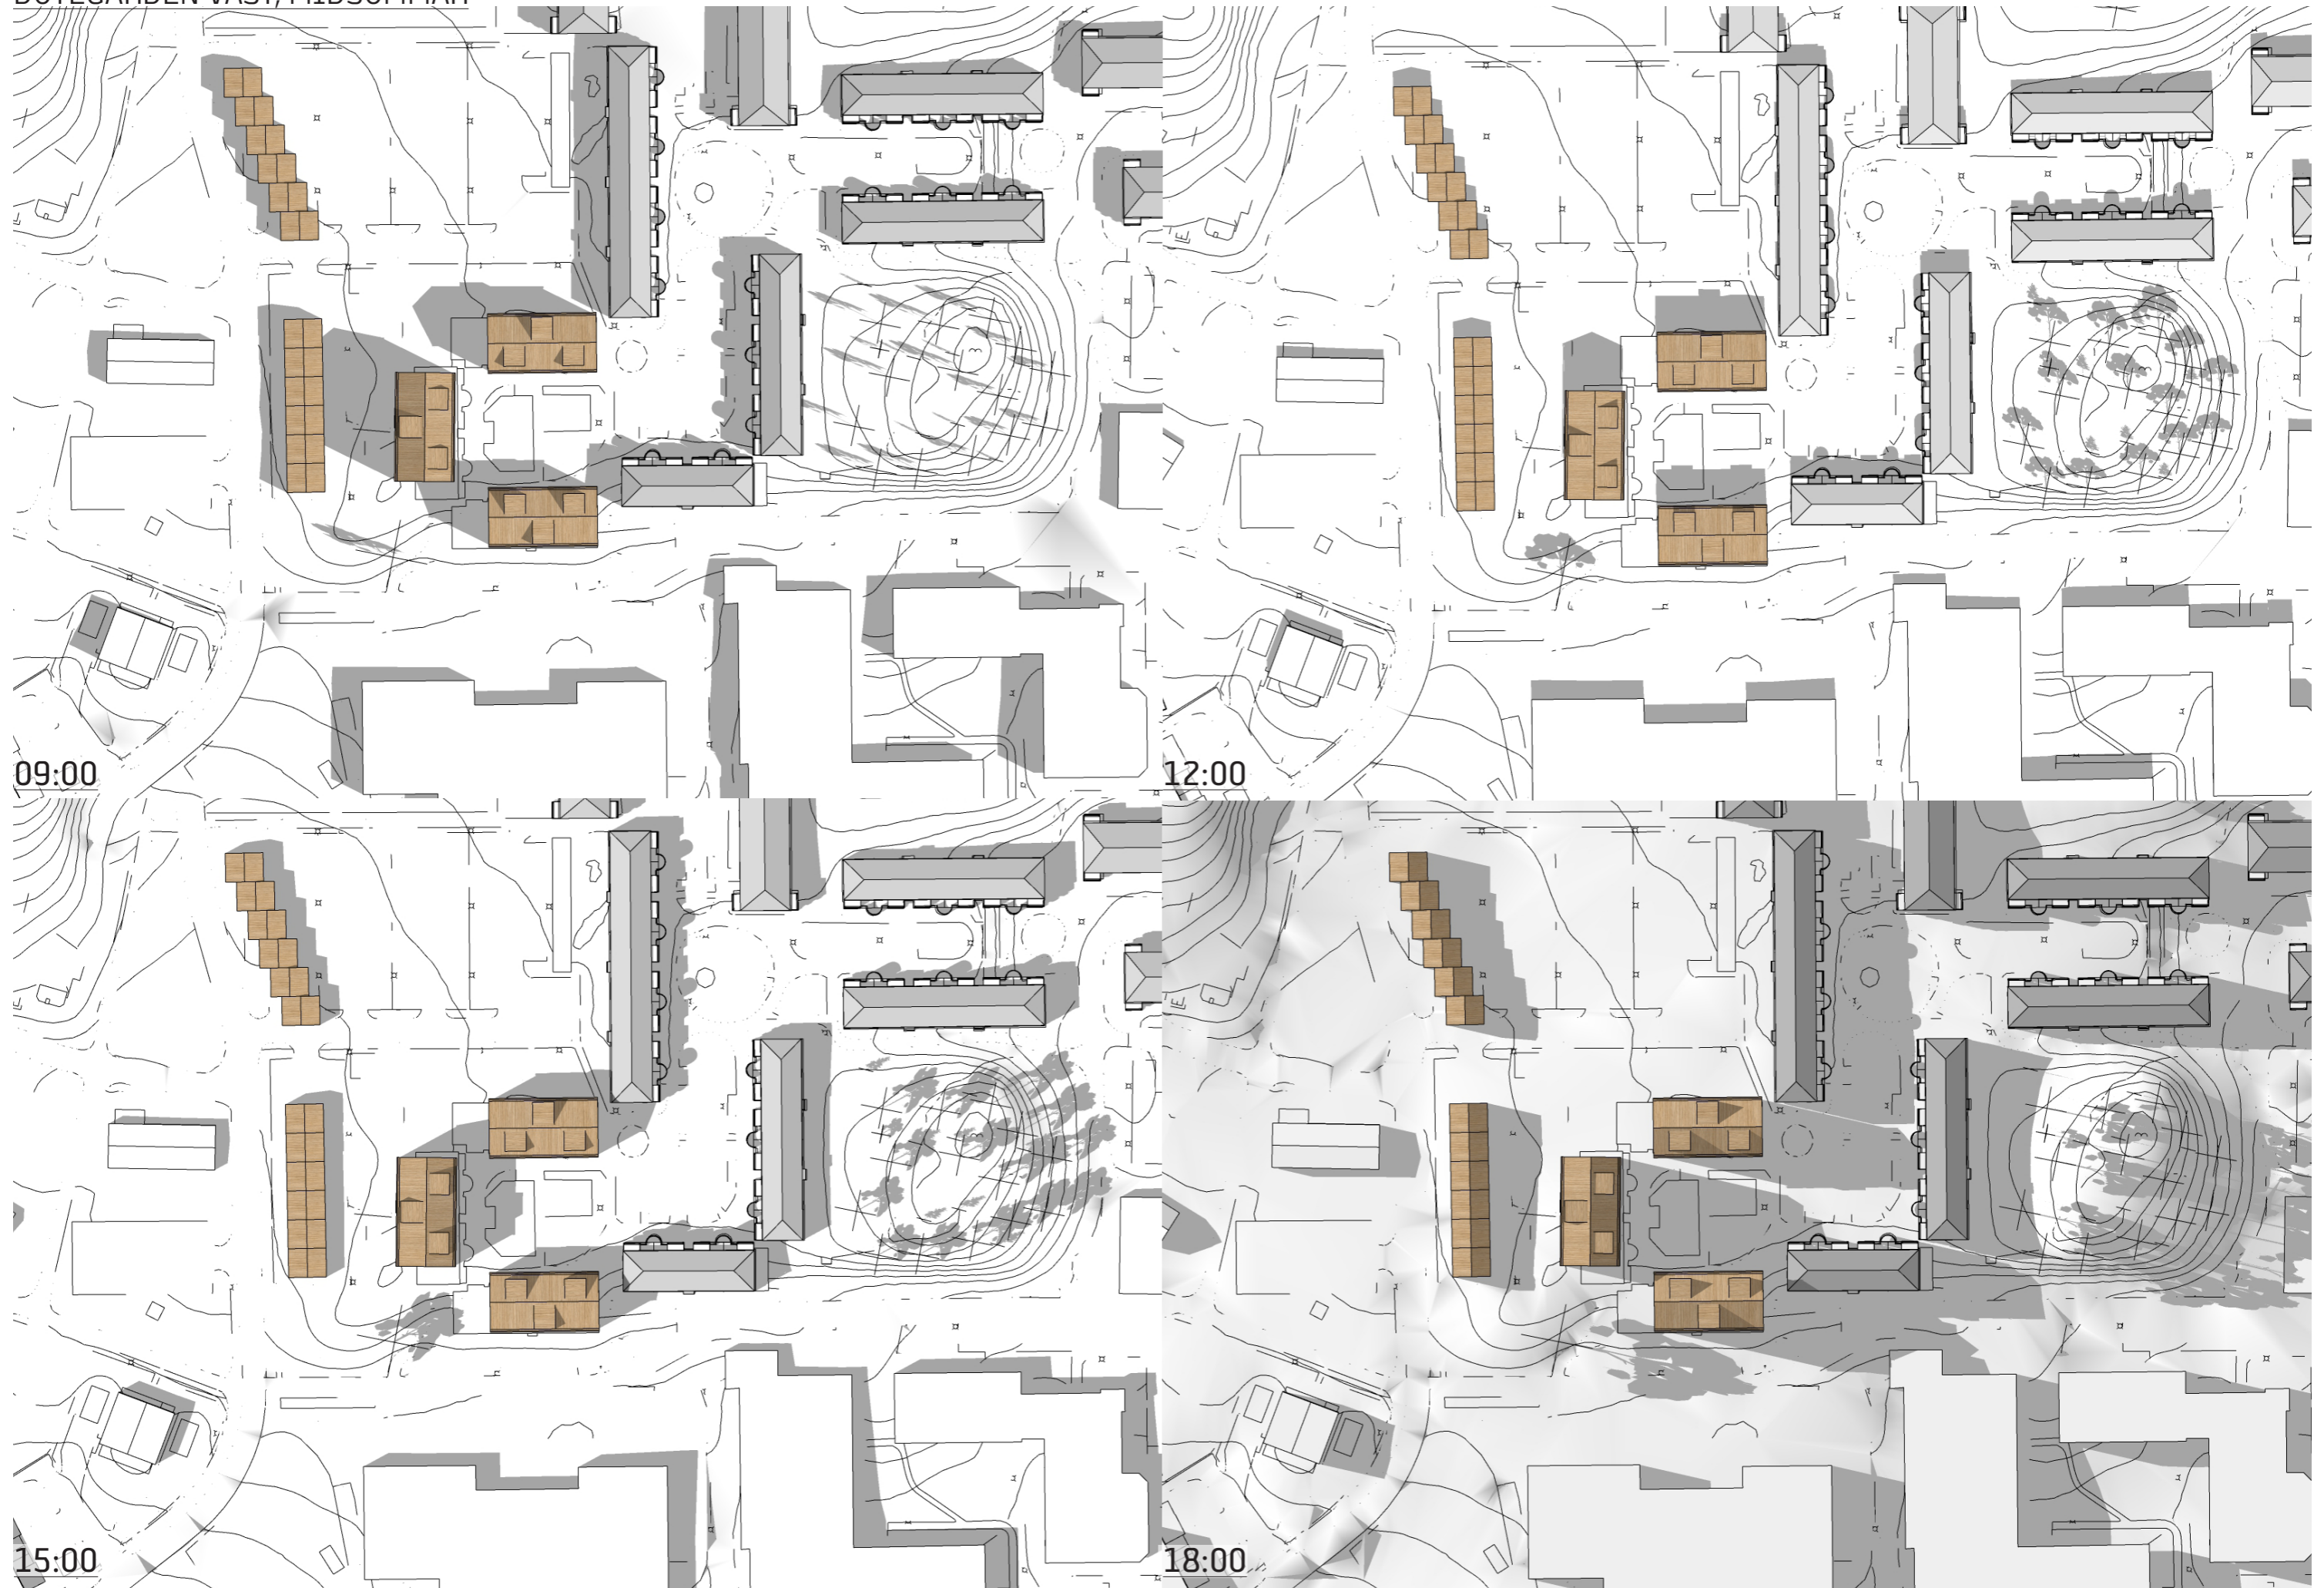

DOTEGÅRDEN NORD, VÅRDAGJÄMNING

DOTEGÅRDEN NORD, MIDSOMMAR

09:00

12:00

15:00

18:00

09:00

12:00

15:00

18:00

DOTEGÅRDEN VÄST, MIDSOMMAR

09:00

12:00

15:00

18:00

09:00

12:00

15:00

18:00

DOTEGÅRDEN ÖST, MIDSOMMAR

09:00

12:00

15:00

18:00