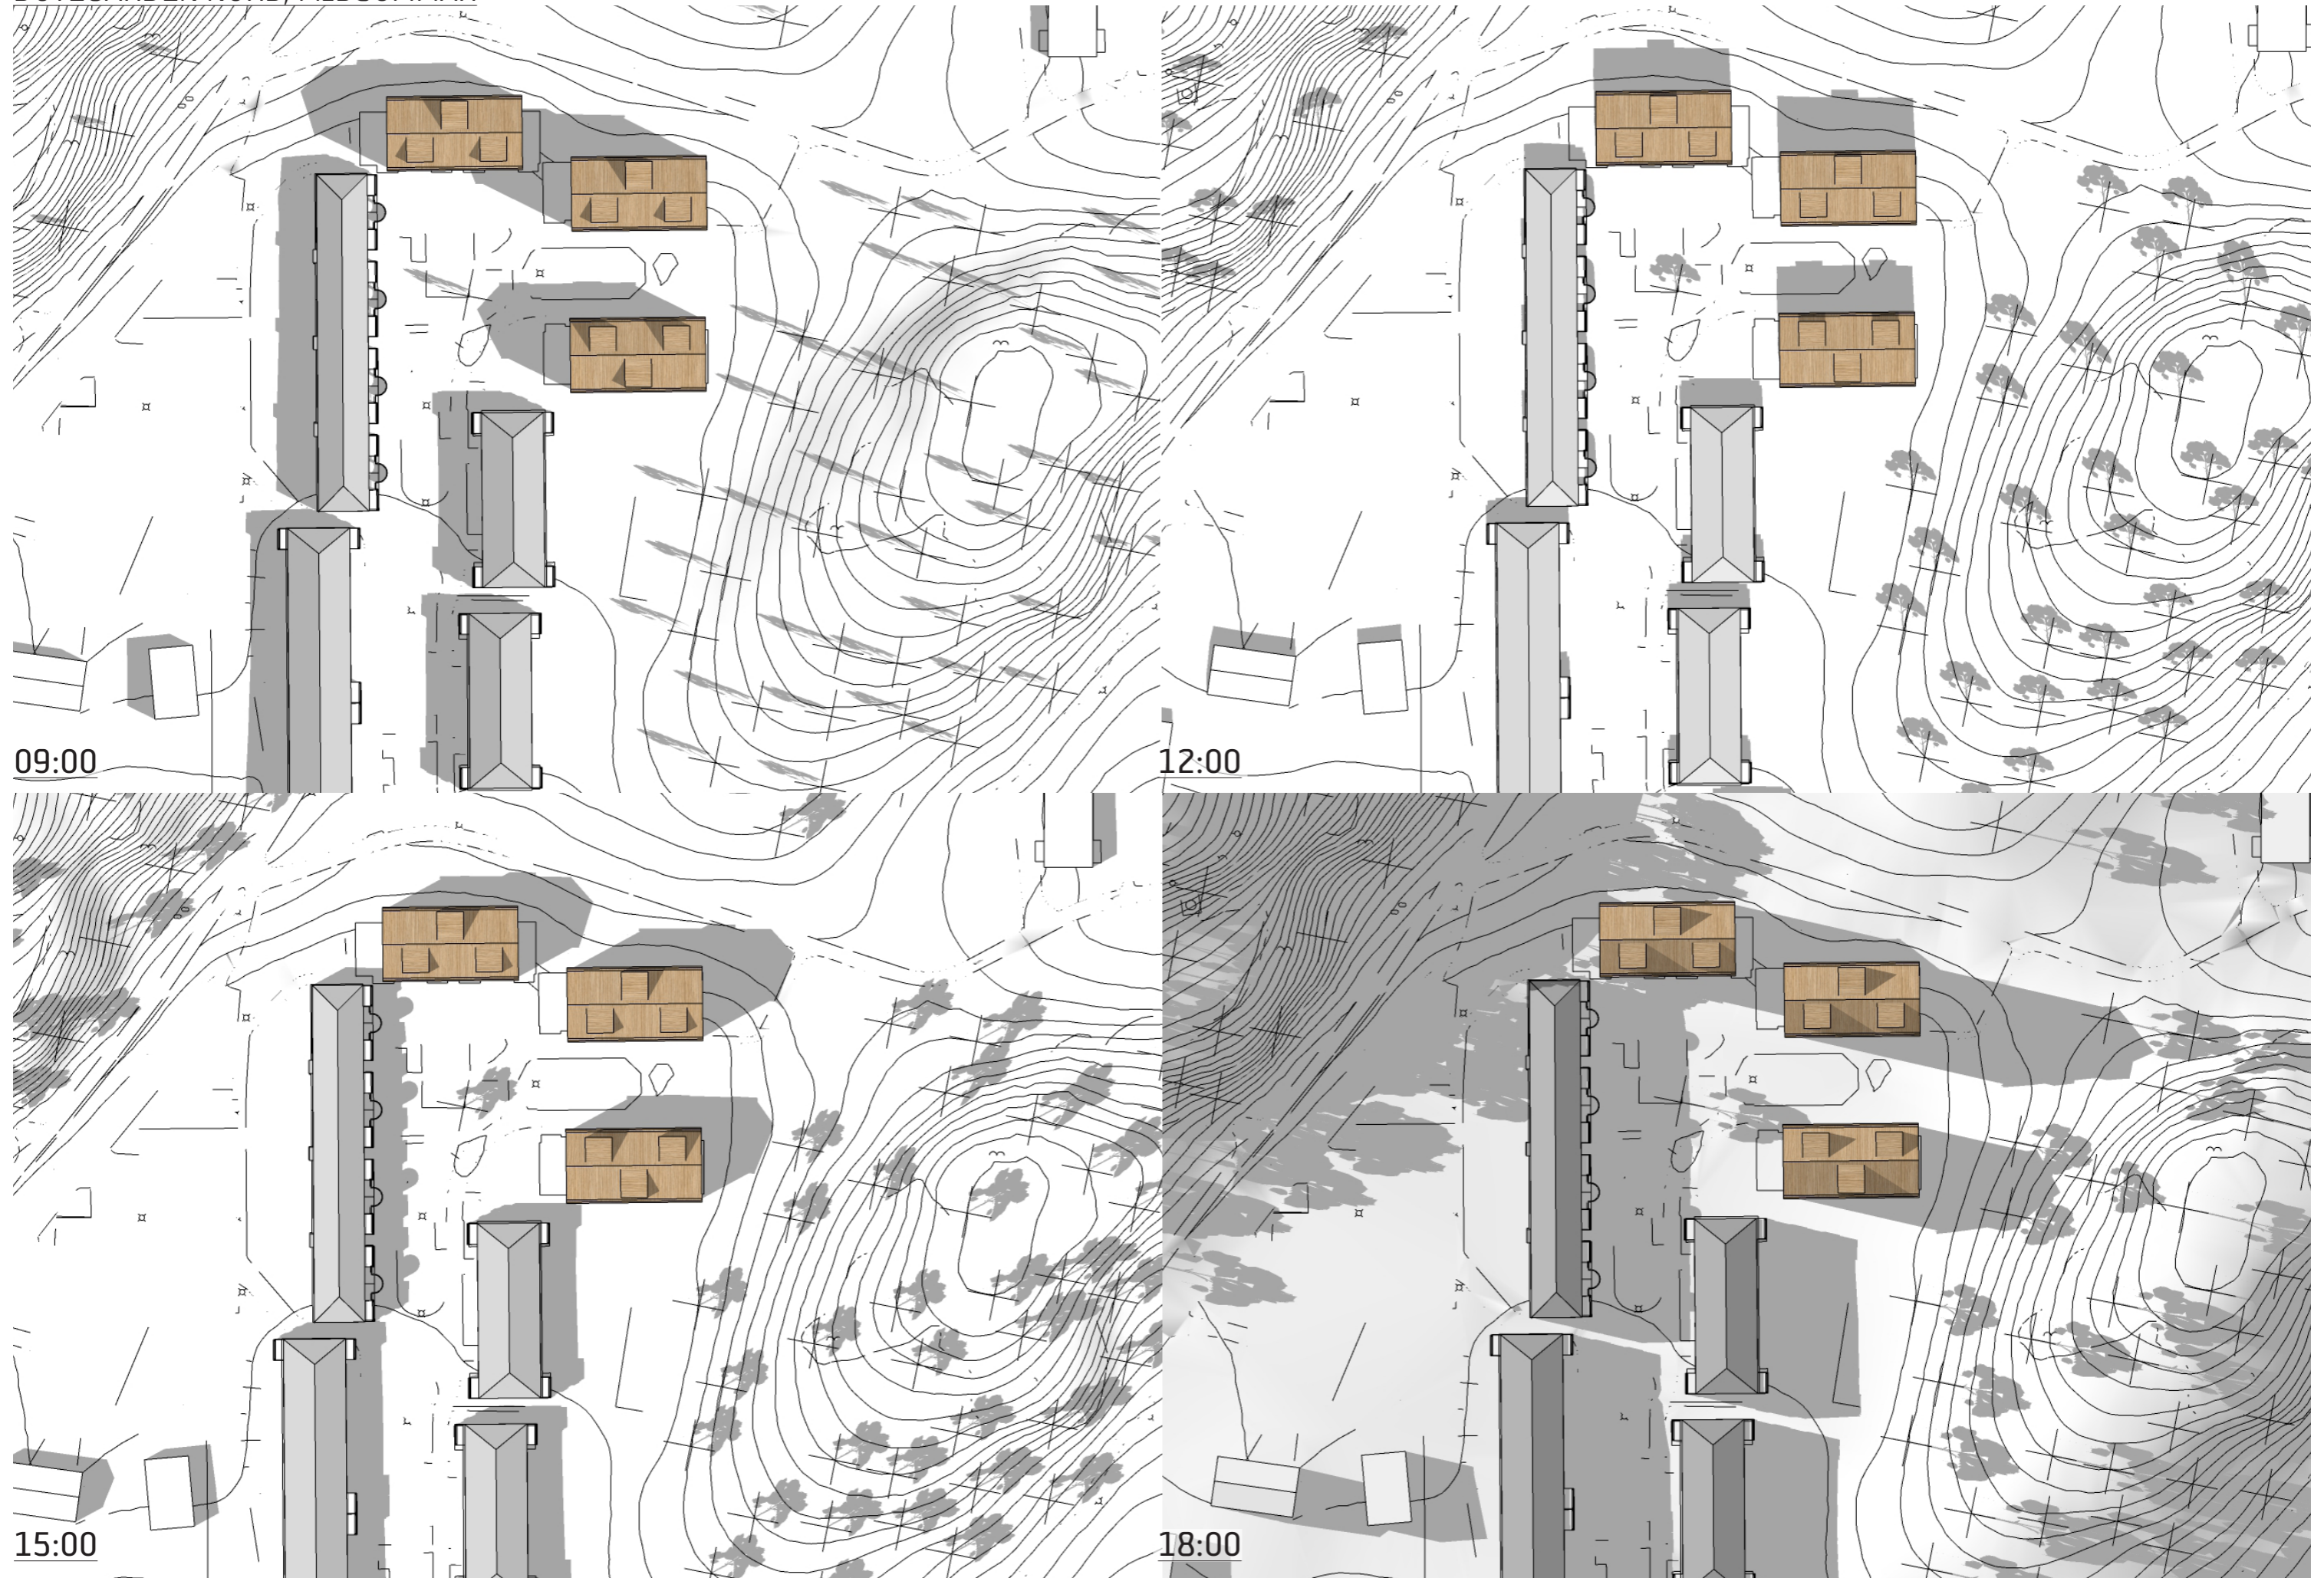

DOTEGÅRDEN NORD, VÅRDAGJÄMNING

DOTEGÅRDEN NORD, MIDSOMMAR

09:00

12:00

15:00

18:00

09:00

12:00

15:00

18:00

DOTEGÅRDEN VÄST, MIDSOMMAR

09:00

12:00

15:00

18:00

09:00

12:00

15:00

18:00

DOTEGÅRDEN ÖST, MIDSOMMAR

09:00

12:00

15:00

18:00