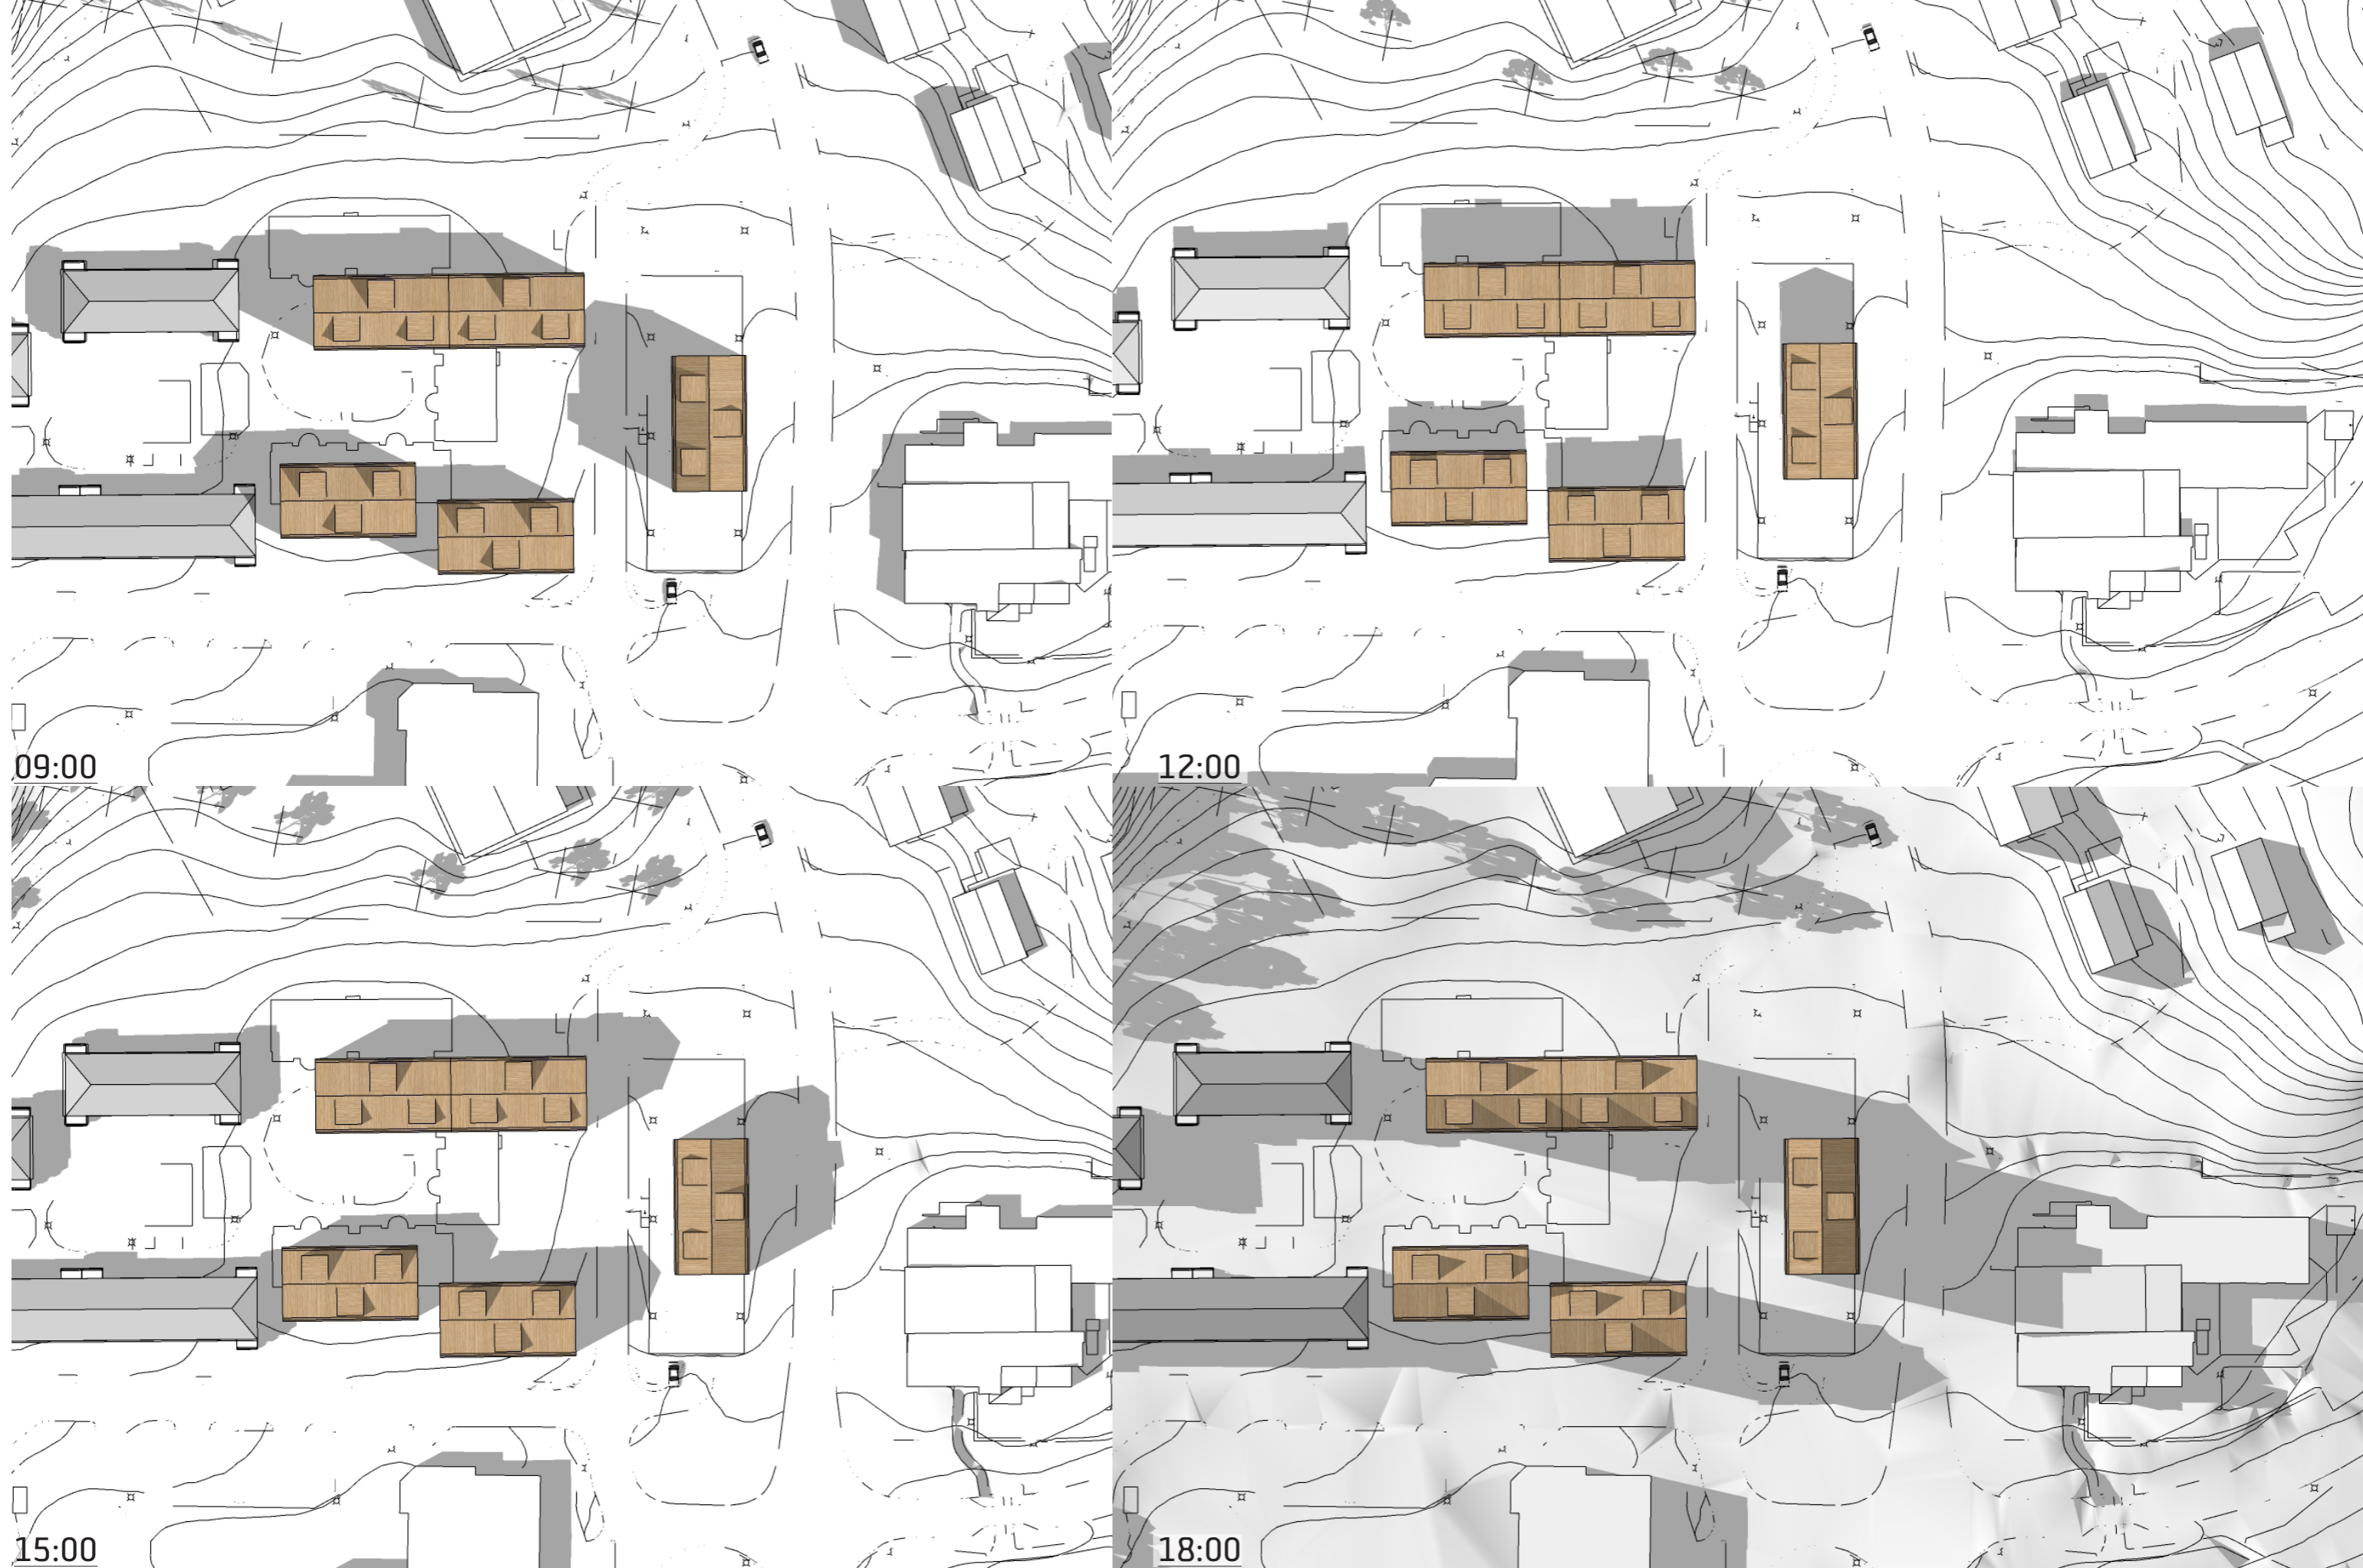

15:00

18:00

DOTEGÅRDEN VÄST, MIDSOMMAR

09:00

12:00

15:00

18:00

09:00

12:00

15:00

18:00

DOTEGÅRDEN ÖST, MIDSOMMAR

09:00

12:00

15:00

18:00