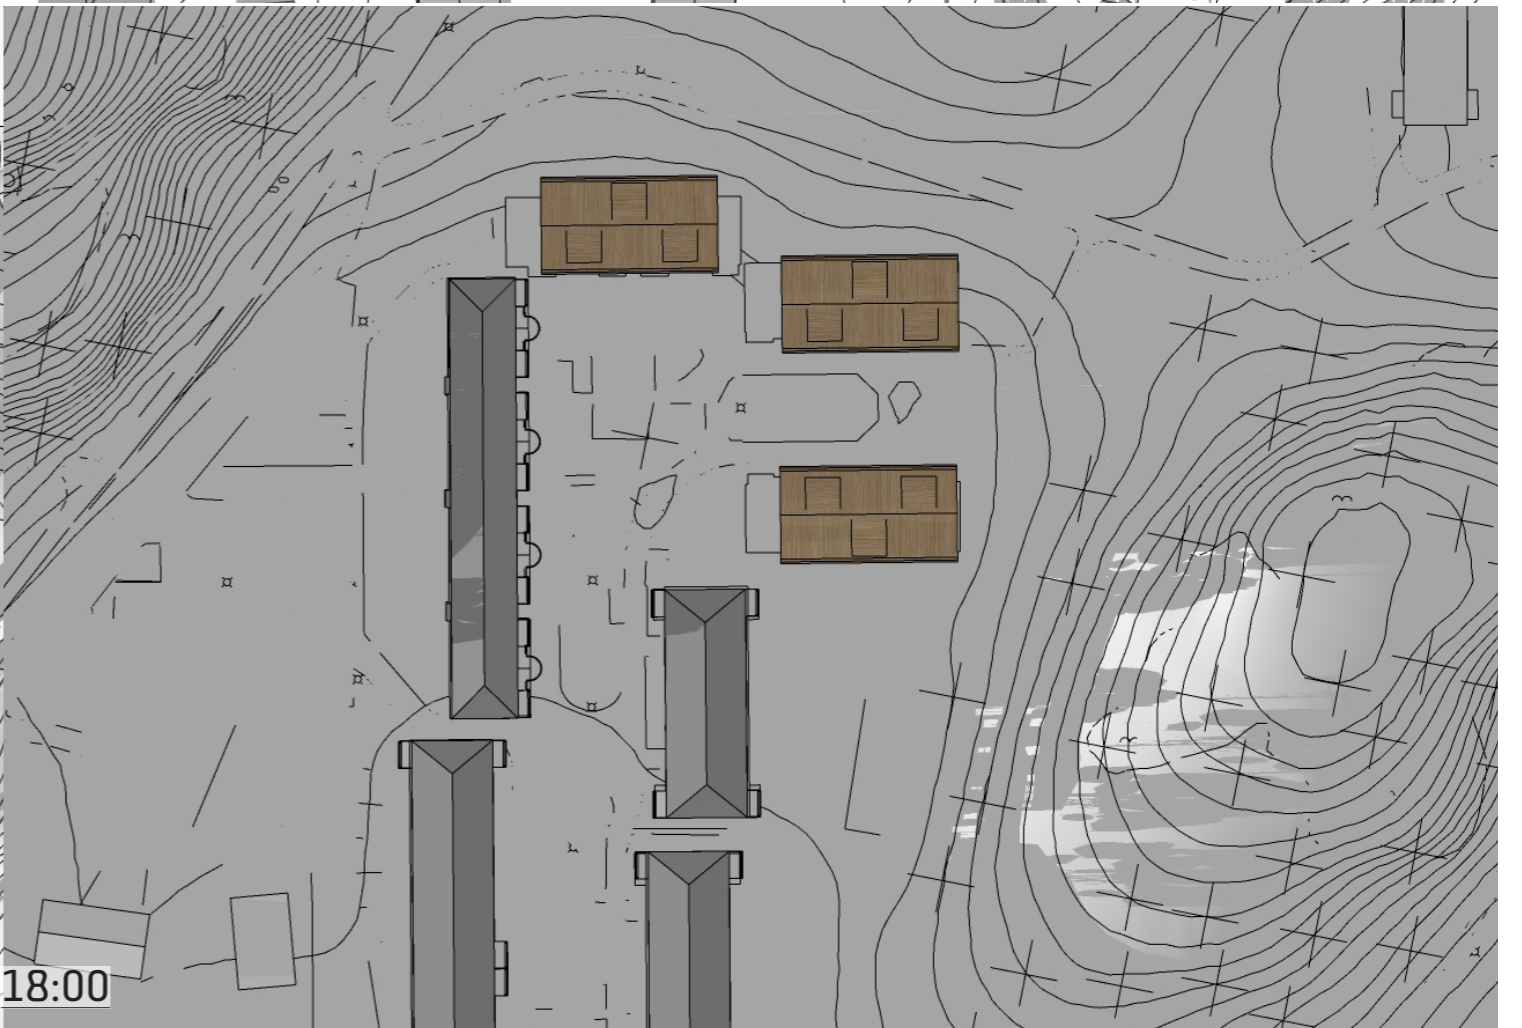

DOTEGÅRDEN NORD, VÅRDAGJÄMNING

DOTEGÅRDEN NORD, MIDSOMMAR

09:00

12:00

15:00

18:00

09:00

12:00

15:00

18:00

DOTEGÅRDEN VÄST, MIDSOMMAR

09:00

12:00

15:00

18:00

09:00

12:00

15:00

18:00

DOTEGÅRDEN ÖST, MIDSOMMAR

09:00

12:00

15:00

18:00