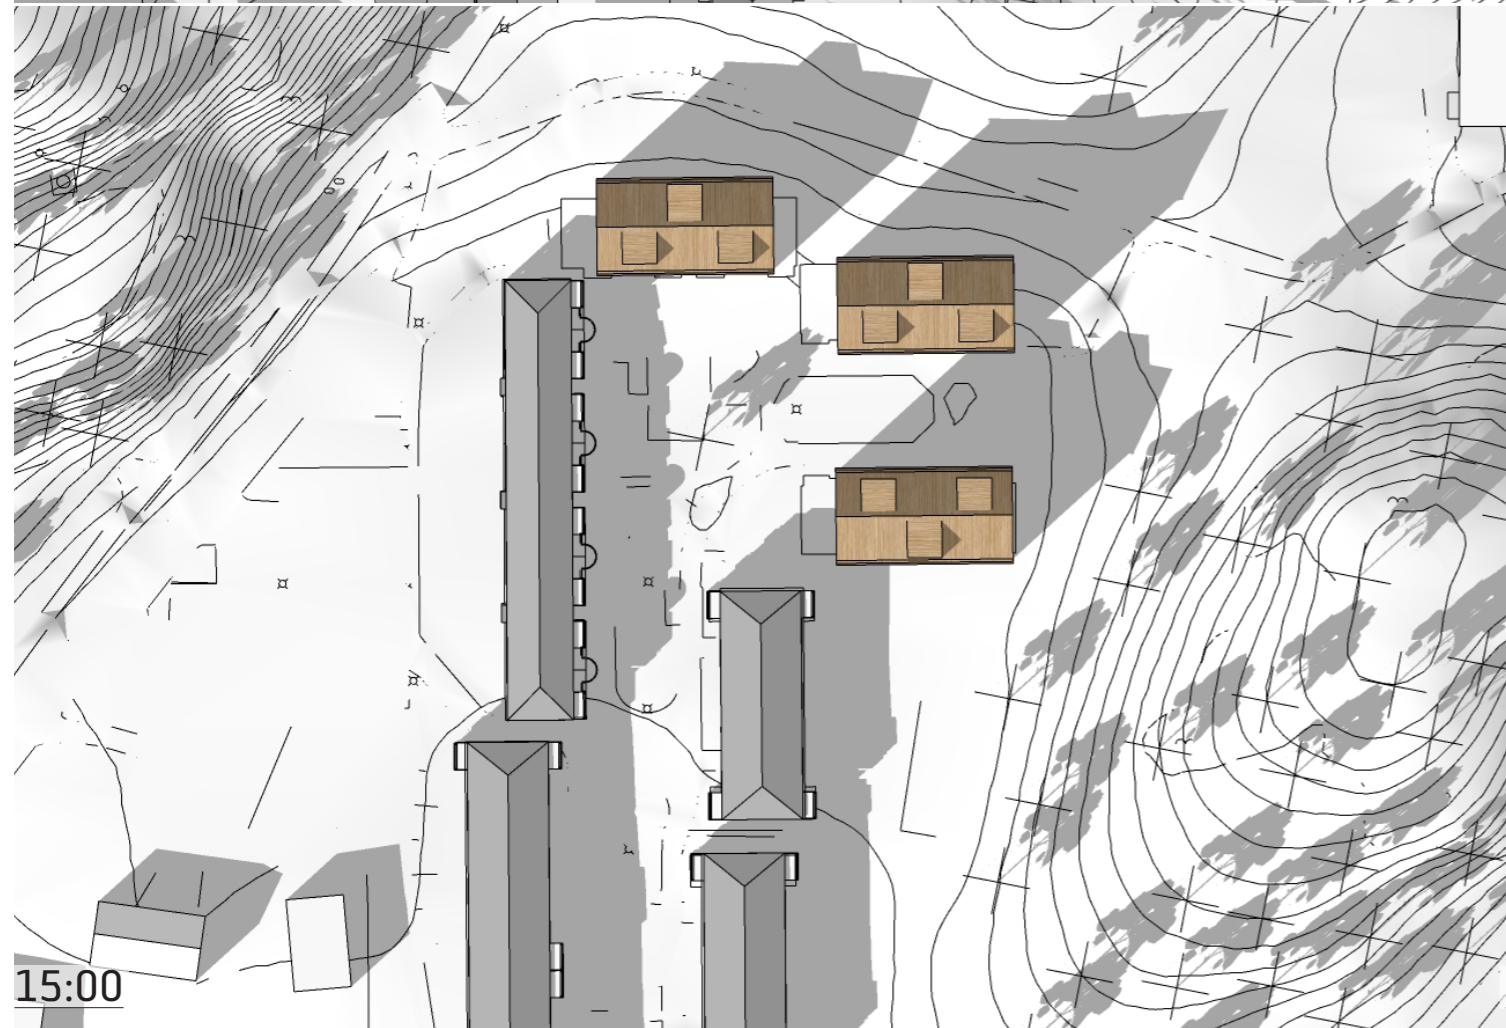

DOTEGÅRDEN NORD, VÅRDAGJÄMNING

DOTEGÅRDEN NORD, MIDSOMMAR

09:00

12:00

15:00

18:00

09:00

12:00

15:00

18:00

DOTEGÅRDEN VÄST, MIDSOMMAR

09:00

12:00

15:00

18:00

09:00

12:00

15:00

18:00

DOTEGÅRDEN ÖST, MIDSOMMAR

09:00

12:00

15:00

18:00